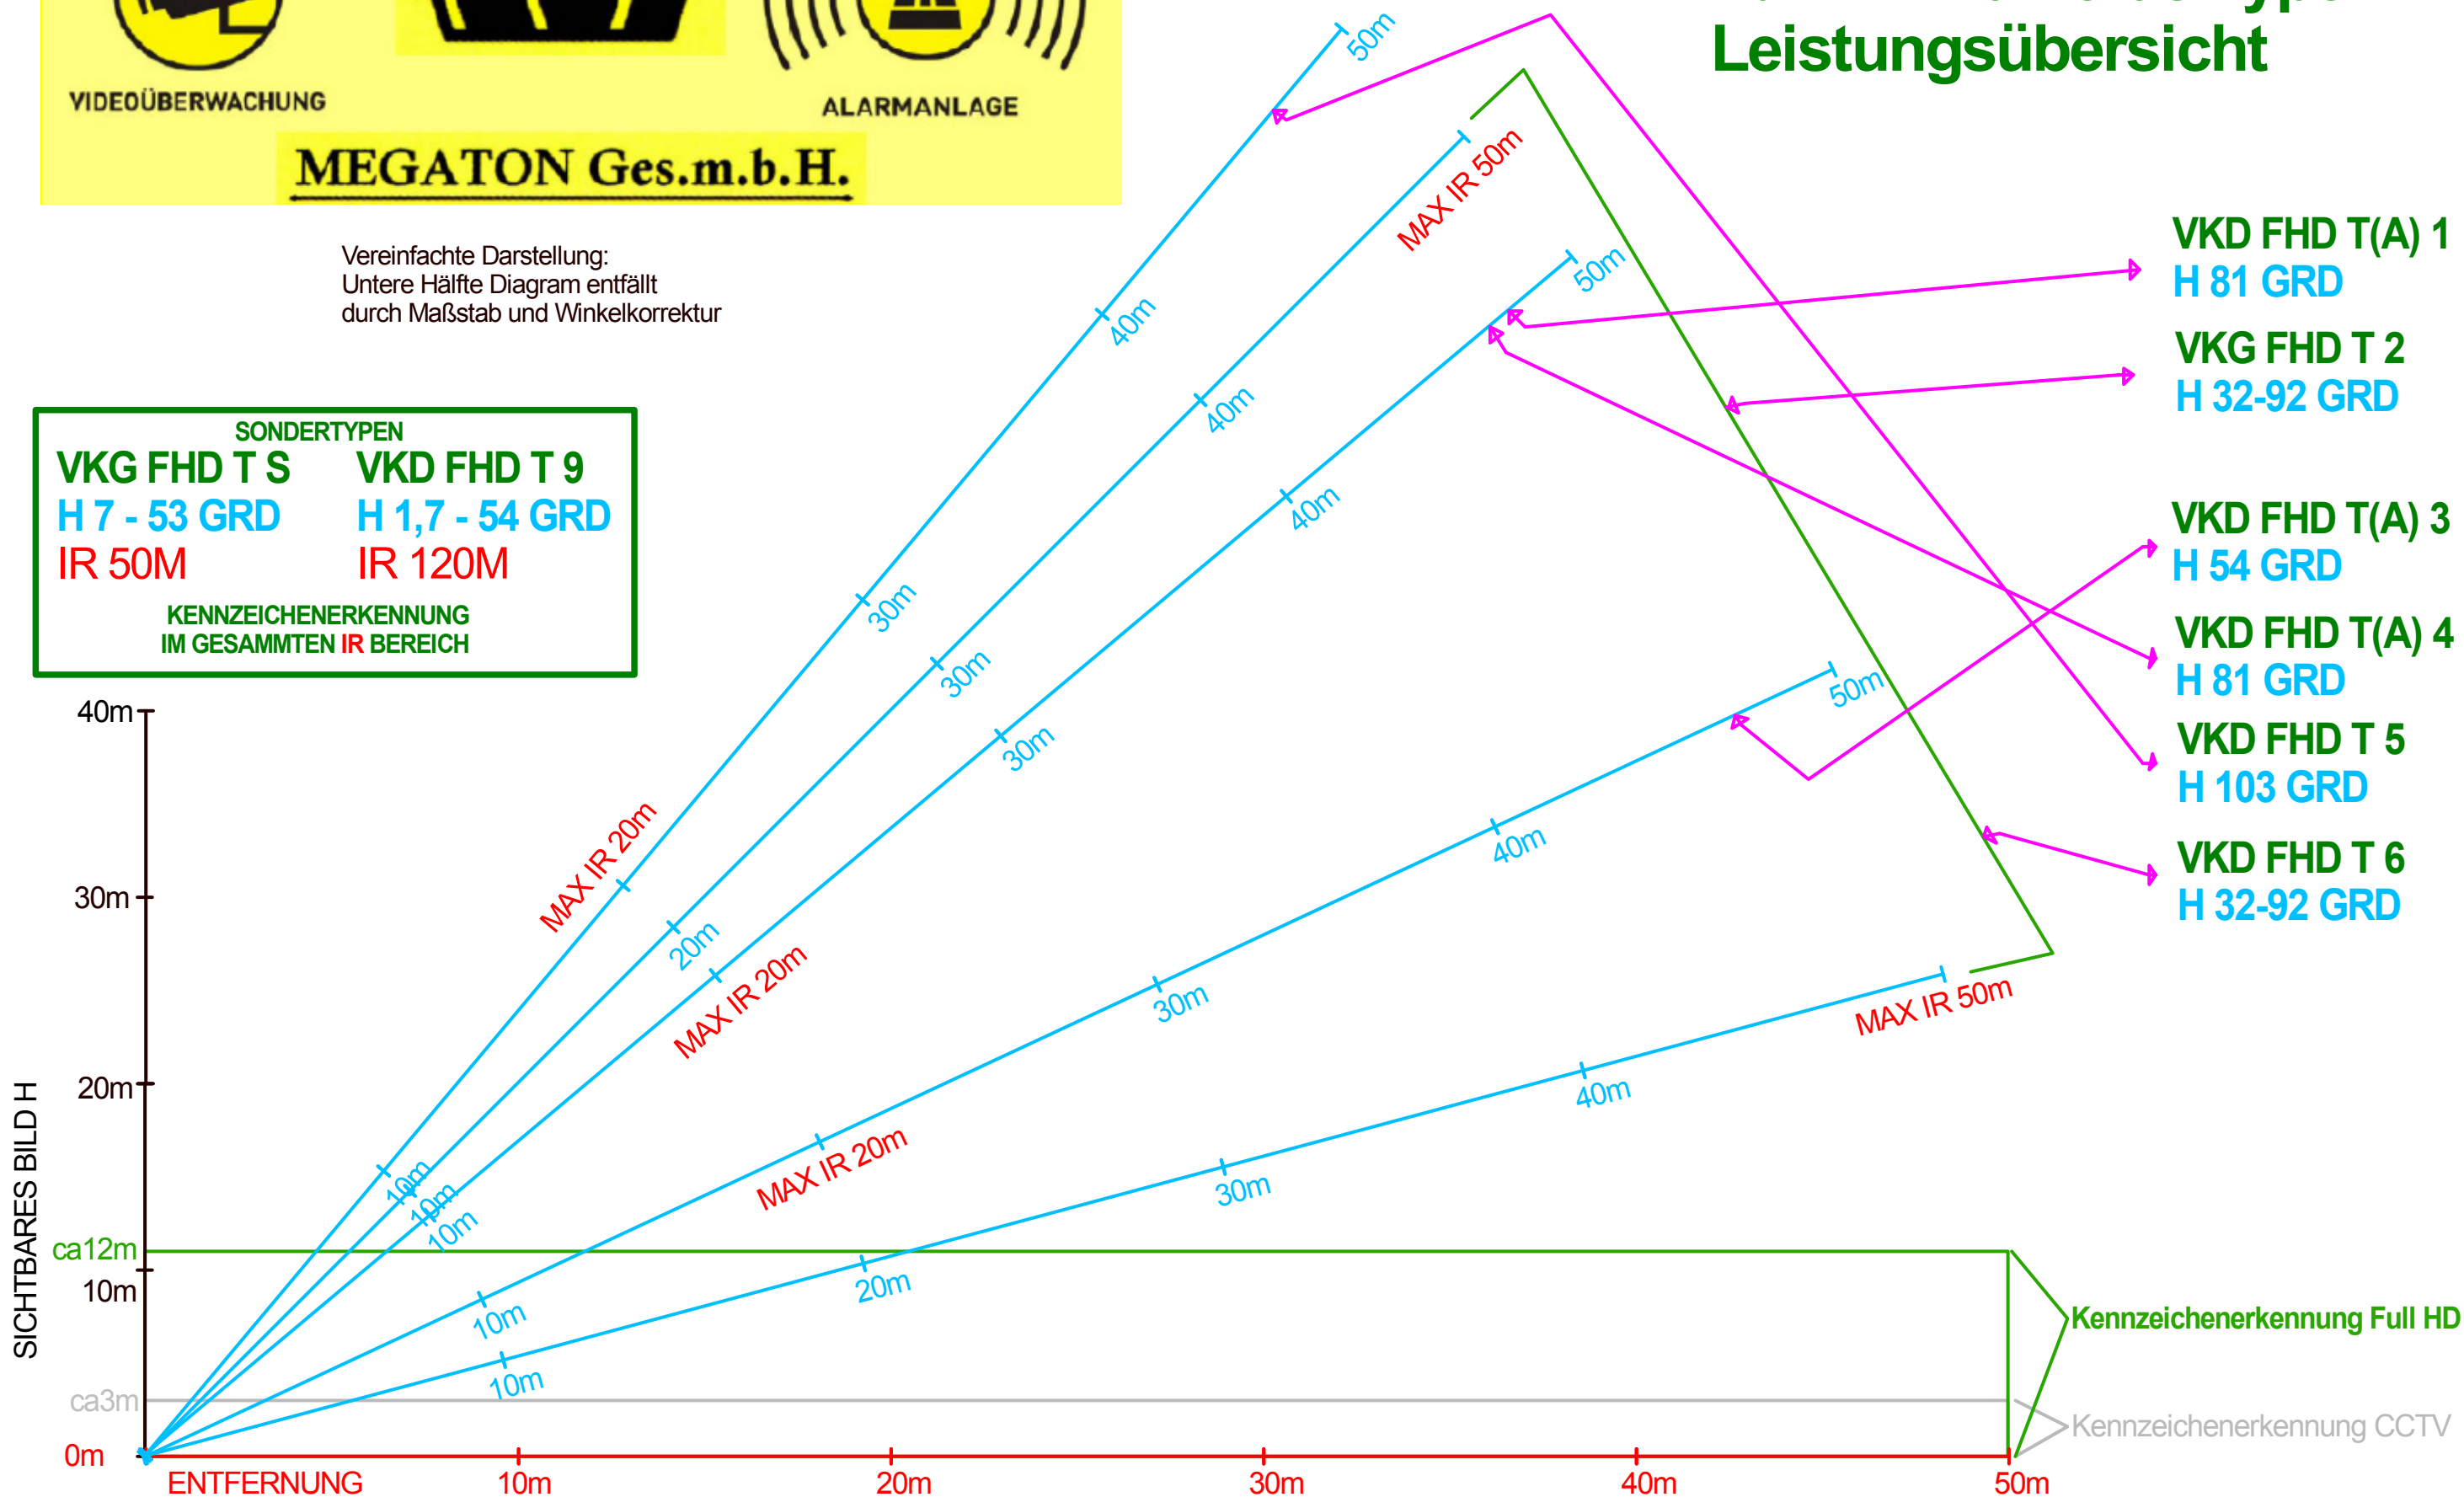

Vereinfachte Darstellung:  
Untere Hälfte Diagramm entfällt  
durch Maßstab und Winkelkorrektur

# Full HD Kameras Typen Leistungsübersicht

**SONDERTYPEN**

<b>VKG FHD T S</b> H 7 - 53 GRD IR 50M	<b>VKD FHD T 9</b> H 1,7 - 54 GRD IR 120M
--	---

KENNZEICHENERKENNUNG  
IM GESAMMTEN IR BEREICH

Kennzeichenerkennung Full HD

Kennzeichenerkennung CCTV